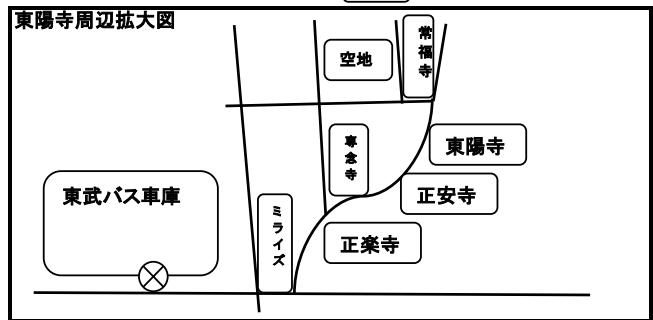

東武バス <竹の塚駅西口2番乗り場→東武バス車庫前>
系統06・新里循環(柳島先回り) 系統09・東武バス車庫行き

時間	土・休日	平日
8	04 20 36 52	11 25 38 40 45 55
9	05 20 40	07 20 27 40 47
10	00 20 40	00 20 40
11	00 20 40 50	00 08 20 40
12	00 10 20 40	00 10 14 20 32 40 50
13	00 08 20 40	00 10 20 40
14	48	15 34
15	09 32	10 30
16	30 50	27 34

東武バス <東武バス車庫前→竹の塚西口>

時間	土・休日	平日
8	02 16 31	04 28 54
9	02 35	09 30
10	13 40	04 33
11	12 35	04 41
12	11 39	12 38 43
13	12 23 41	06 38
14	12 40	11 37 51
15	35	12 45
16	01 41	08 41