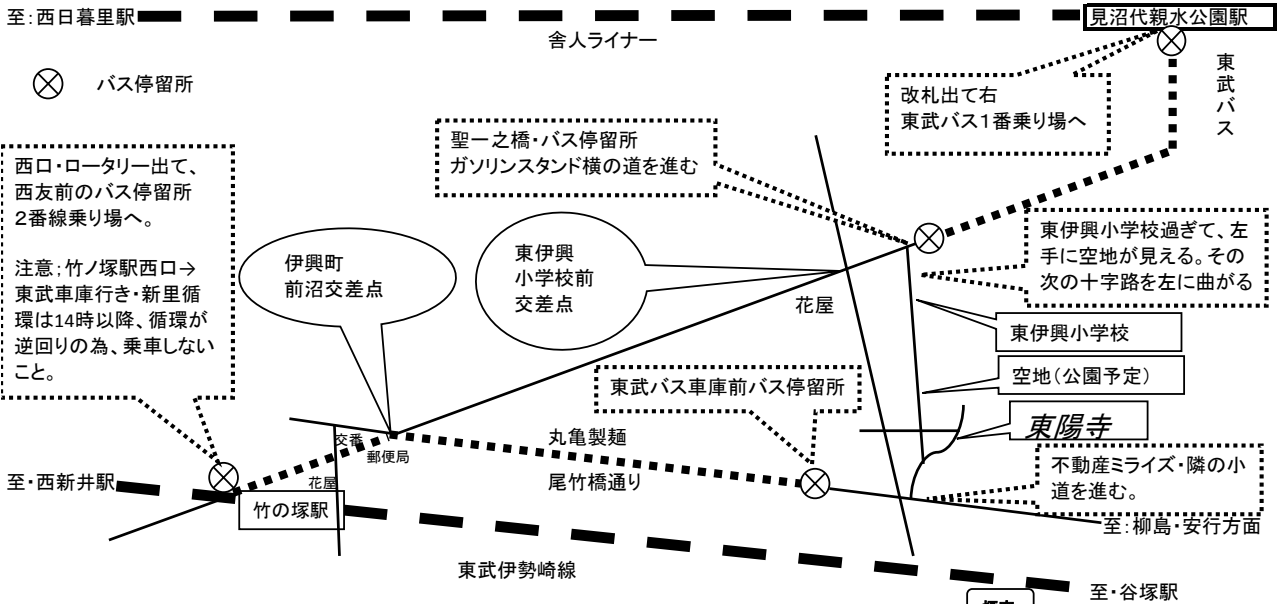

東武バス <見沼代親水公園駅→聖一之橋>
約10分 乗車料220円 1番乗り場

時間	土・休日	平日
8	18 42	15 28 45 59
9	03 25 44	19 44
10	14 49	14 44
11	14 39	14 39
12	04 27 54	04 24 39 54
13	17 34 57	14 29 44
14	11 34	14 34 54
15	06 22 44	17 37 57
16	14 34 49	14 30 45

舎人ライナー <見沼知代親水公園駅→西日暮里駅>
約20分 乗車料320円

時間	休日	平日
8	01 06 11 16 21 26 31 36 41 46 51 57	00 03 07 10 13 16 20 23 26 29 33 36 39 42 45 49 52 55 58
9	02 07 13 18 23 28 34 40 42 46 52 58	01 03 08 11 15 18 21 24 27 31 34 37 40 43 46 51 54 57
10	01 04 10 16 22 28 34 40 46 52 58	00 03 09 12 15 18 21 28 30 34 40 46 52 58
11	04 10 16 22 28 34 40 46 52 58	04 10 16 22 28 34 40 46 52 58
12	04 10 16 22 28 34 40 46 52 58	04 10 16 22 28 34 40 46 52 58
13	04 10 16 22 28 34 40 46 52 58	04 10 16 22 28 34 40 46 52 58
14	04 10 16 22 28 34 40 46 52 58	04 09 15 21 27 32 38 45 51 56
15	04 10 16 22 28 34 40 46 52 58	02 07 12 16 21 26 30 34 38 43 47 52 57
16	04 10 16 22 28 34 40 46 52 58	01 04 08 12 17 21 26 29 34 38 42 46 51 55 59

東武バス <聖一之橋→見沼代親水公園駅>
約10分 乗車料220円

時間	土・休日	平日
8	03 27 48	11 28 43
9	09 28 58	03 28 58
10	33 58	28 58
11	23 48	23 48
12	11 38	08 21 38 58
13	01 18 41 55	11 28 58
14	18 50	18 38
15	06 28 58	01 21 41 58
16	18 33 48	13 28 56

東武バス <竹の塚駅西口2番乗り場→東武バス車庫前>
系統04・草加駅西口行き 系統05・安行原久保循環

時間	土・休日	平日
8	20 50	07 43
9	30 54	18 47
10	30 52	17 55
11	28 54	26 52
12	27 57	18
13	28 56	25 52
14	51	10 26 59
15	21 57	27 55
16	28 47	14 41